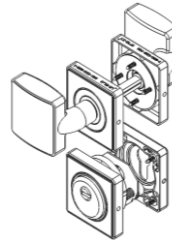

Manija decorativa movable modelo SAPPHIRE

Rosetas decorativas de forma cuadrada para manijas y cilindros.

Los herrajes "Sapphire" son adecuados para puertas de entrada con cerraduras multipunto RB 507 o 606.

Terminación: níquel satinado.

Disco giratorio y protector de cilindro templados que se adaptan a los cilindros de perfil europeo.

Dos tipos de manijas: manija simétrica de estilo palanca y manija de forma cuadrada, ambas adecuadas para puertas de apertura derecha o izquierda.

La manija cuadrada se puede utilizar tanto como manija móvil como fija.

Fija

Móvil

Dibujos Técnicos:

Dos manijas
elongadas móviles

Manijas elongada
móvil/cuadrada fija

Manijas cuadradas
móvil/móvil

Manijas elongada
móvil/cuadrada móvil