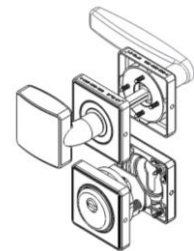

Manija decorativa movable modelo SAPPHIRE

Rosetas decorativas de forma cuadrada para manijas y cilindros.

Los herrajes "Sapphire" son adecuados para puertas de entrada con cerraduras multipunto RB 507 o 606.

Terminación: níquel satinado.

Disco giratorio y protector de cilindro templados que se adaptan a los cilindros de perfil europeo.

Dos tipos de manijas: manija simétrica de estilo palanca y manija de forma cuadrada, ambas adecuadas para puertas de apertura derecha o izquierda.

La manija cuadrada se puede utilizar tanto como manija móvil como fija.

Fija

Móvil

Dibujos Técnicos:

Dos manijas
elongadas móviles

Manijas elongada
móvil/cuadrada fija

Manijas cuadradas
móvil/móvil

Manijas elongada
móvil/cuadrada móvil