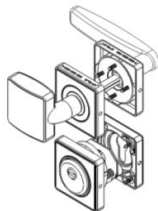

Manija decorativa movable modelo SAPPHIRE

Rosetas decorativas de forma cuadrada para manijas y cilindros.

Los herrajes "Sapphire" son adecuados para puertas de entrada con cerraduras multipunto RB 507 o 606.

Terminación: níquel satinado.

Disco giratorio y protector de cilindro templados que se adaptan a los cilindros de perfil europeo.

Dos tipos de manijas: manija simétrica de estilo palanca y manija de forma cuadrada, ambas adecuadas para puertas de apertura derecha o izquierda.

La manija cuadrada se puede utilizar tanto como manija móvil como fija.

Fija

Móvil

Dibujos Técnicos:

Dos manijas
elongadas móviles

Manijas elongada
móvil/cuadrada fija

Manijas cuadradas
móvil/móvil

Manijas elongada
móvil/cuadrada móvil