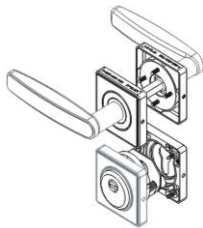

Manija decorativa movable modelo SAPPHIRE

Rosetas decorativas de forma cuadrada para manijas y cilindros.

Los herrajes "Sapphire" son adecuados para puertas de entrada con cerraduras multipunto RB 507 o 606.

Terminación: níquel satinado.

Disco giratorio y protector de cilindro templados que se adaptan a los cilindros de perfil europeo.

Dos tipos de manijas: manija simétrica de estilo palanca y manija de forma cuadrada, ambas adecuadas para puertas de apertura derecha o izquierda.

La manija cuadrada se puede utilizar tanto como manija móvil como fija.

Fija

Móvil

Dibujos Técnicos:

Dos manijas
elongadas móviles

Manijas elongada
móvil/cuadrada fija

Manijas cuadradas
móvil/móvil

Manijas elongada
móvil/cuadrada móvil