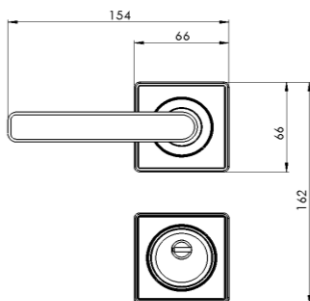

Manija decorativa movable modelo SAPPHIRE

Rosetas decorativas de forma cuadrada para manijas y cilindros.

Los herrajes "Sapphire" son adecuados para puertas de entrada con cerraduras multipunto RB 507 o 606.

Terminación: níquel satinado.

Disco giratorio y protector de cilindro templados que se adaptan a los cilindros de perfil europeo.

Dos tipos de manijas: manija simétrica de estilo palanca y manija de forma cuadrada, ambas adecuadas para puertas de apertura derecha o izquierda.

La manija cuadrada se puede utilizar tanto como manija móvil como fija.

Fija

Móvil

Dibujos Técnicos:

Dos manijas
elongadas móviles

Manijas elongada
móvil/cuadrada fija

Manijas cuadradas
móvil/móvil

Manijas elongada
móvil/cuadrada móvil

Interior

Exterior

Vista Lateral