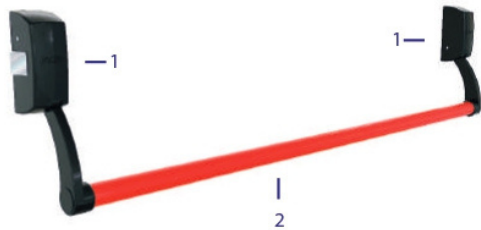

DISPOSITIVO ANTIPÁNICO LÍNEA PUSH STANDARD - T290

- » Cumple con todas las características mecánicas del dispositivo T290
- » Picaporte y contrafrente de acero inoxidable
- » 90 minutos de resistencia al fuego

Art.	Descripción	
1- T290-00B	Manijones antipánico push - negro B	Reversible
1- T290-04B	Manijones antipánico push - gris B	Reversible
1- T290D01	Manijones antipánico push con switch derecho - negro	Reversible
1- T290D05	Manijones antipánico push con switch derecho - gris	Reversible
1- T290I01	Manijones antipánico push con switch izquierdo - negro	Reversible
1- T290I05	Manijones antipánico push con switch izquierdo - gris	Reversible

2- Opciones barrales

			
T005-00 1000mm	T005-01 1000mm	T005-06 1200mm	T005-09 1200mm

DISPOSITIVO ANTIPÁNICO LÍNEA PUSH T295 - RESISTENTE AL FUEGO

- » Cumple con todas las características mecánicas del dispositivo T290
- » Picaporte y contrafrente de acero inoxidable
- » 90 minutos de resistencia al fuego

Art.	Descripción	
1- T295-00	Manijones antipánico push - negro	Reversible
1- T295-04	Manijones antipánico push - gris	Reversible

2- Opciones barrales

			
T005-00 1000mm	T005-01 1000mm	T005-06 1200mm	T005-09 1200mm