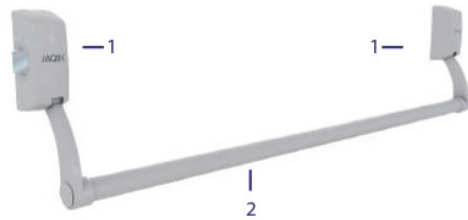

DISPOSITIVO ANTIPÁNICO LÍNEA PUSH STANDARD - T290

- » Cumple con todas las características mecánicas del dispositivo T290
- » Picaporte y contrafrente de acero inoxidable
- » 90 minutos de resistencia al fuego

Art.	Descripción	
1- T290-00B	Manijones antipánico push - negro B	Reversible
1- T290-04B	Manijones antipánico push - gris B	Reversible
1- T290D01	Manijones antipánico push con switch derecho - negro	Reversible
1- T290D05	Manijones antipánico push con switch derecho - gris	Reversible
1- T290I01	Manijones antipánico push con switch izquierdo - negro	Reversible
1- T290I05	Manijones antipánico push con switch izquierdo - gris	Reversible

2- Opciones barrales

			
T005-00 1000mm	T005-01 1000mm	T005-06 1200mm	T005-09 1200mm

DISPOSITIVO ANTIPÁNICO LÍNEA PUSH T295 - RESISTENTE AL FUEGO

- » Cumple con todas las características mecánicas del dispositivo T290
- » Picaporte y contrafrente de acero inoxidable
- » 90 minutos de resistencia al fuego

Art.	Descripción	
1- T295-00	Manijones antipánico push - negro	Reversible
1- T295-04	Manijones antipánico push - gris	Reversible

2- Opciones barrales

			
T005-00 1000mm	T005-01 1000mm	T005-06 1200mm	T005-09 1200mm