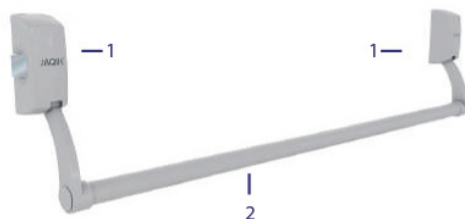

DISPOSITIVO ANTIPÁNICO LÍNEA PUSH STANDARD - T290

- » Cumple con todas las características mecánicas del dispositivo T290
- » Picaporte y contrafrente de acero inoxidable
- » 90 minutos de resistencia al fuego

Art.	Descripción	
1- T290-00B	Manijones antipánico push - negro B	Reversible
1- T290-04B	Manijones antipánico push - gris B	Reversible
1- T290D01	Manijones antipánico push con switch derecho - negro	Reversible
1- T290D05	Manijones antipánico push con switch derecho - gris	Reversible
1- T290I01	Manijones antipánico push con switch izquierdo - negro	Reversible
1- T290I05	Manijones antipánico push con switch izquierdo - gris	Reversible

2- Opciones barrales

			
T005-00 1000mm	T005-01 1000mm	T005-06 1200mm	T005-09 1200mm

DISPOSITIVO ANTIPÁNICO LÍNEA PUSH T295 - RESISTENTE AL FUEGO

- » Cumple con todas las características mecánicas del dispositivo T290
- » Picaporte y contrafrente de acero inoxidable
- » 90 minutos de resistencia al fuego

Art.	Descripción	
1- T295-00	Manijones antipánico push - negro	Reversible
1- T295-04	Manijones antipánico push - gris	Reversible

2- Opciones barrales

			
T005-00 1000mm	T005-01 1000mm	T005-06 1200mm	T005-09 1200mm